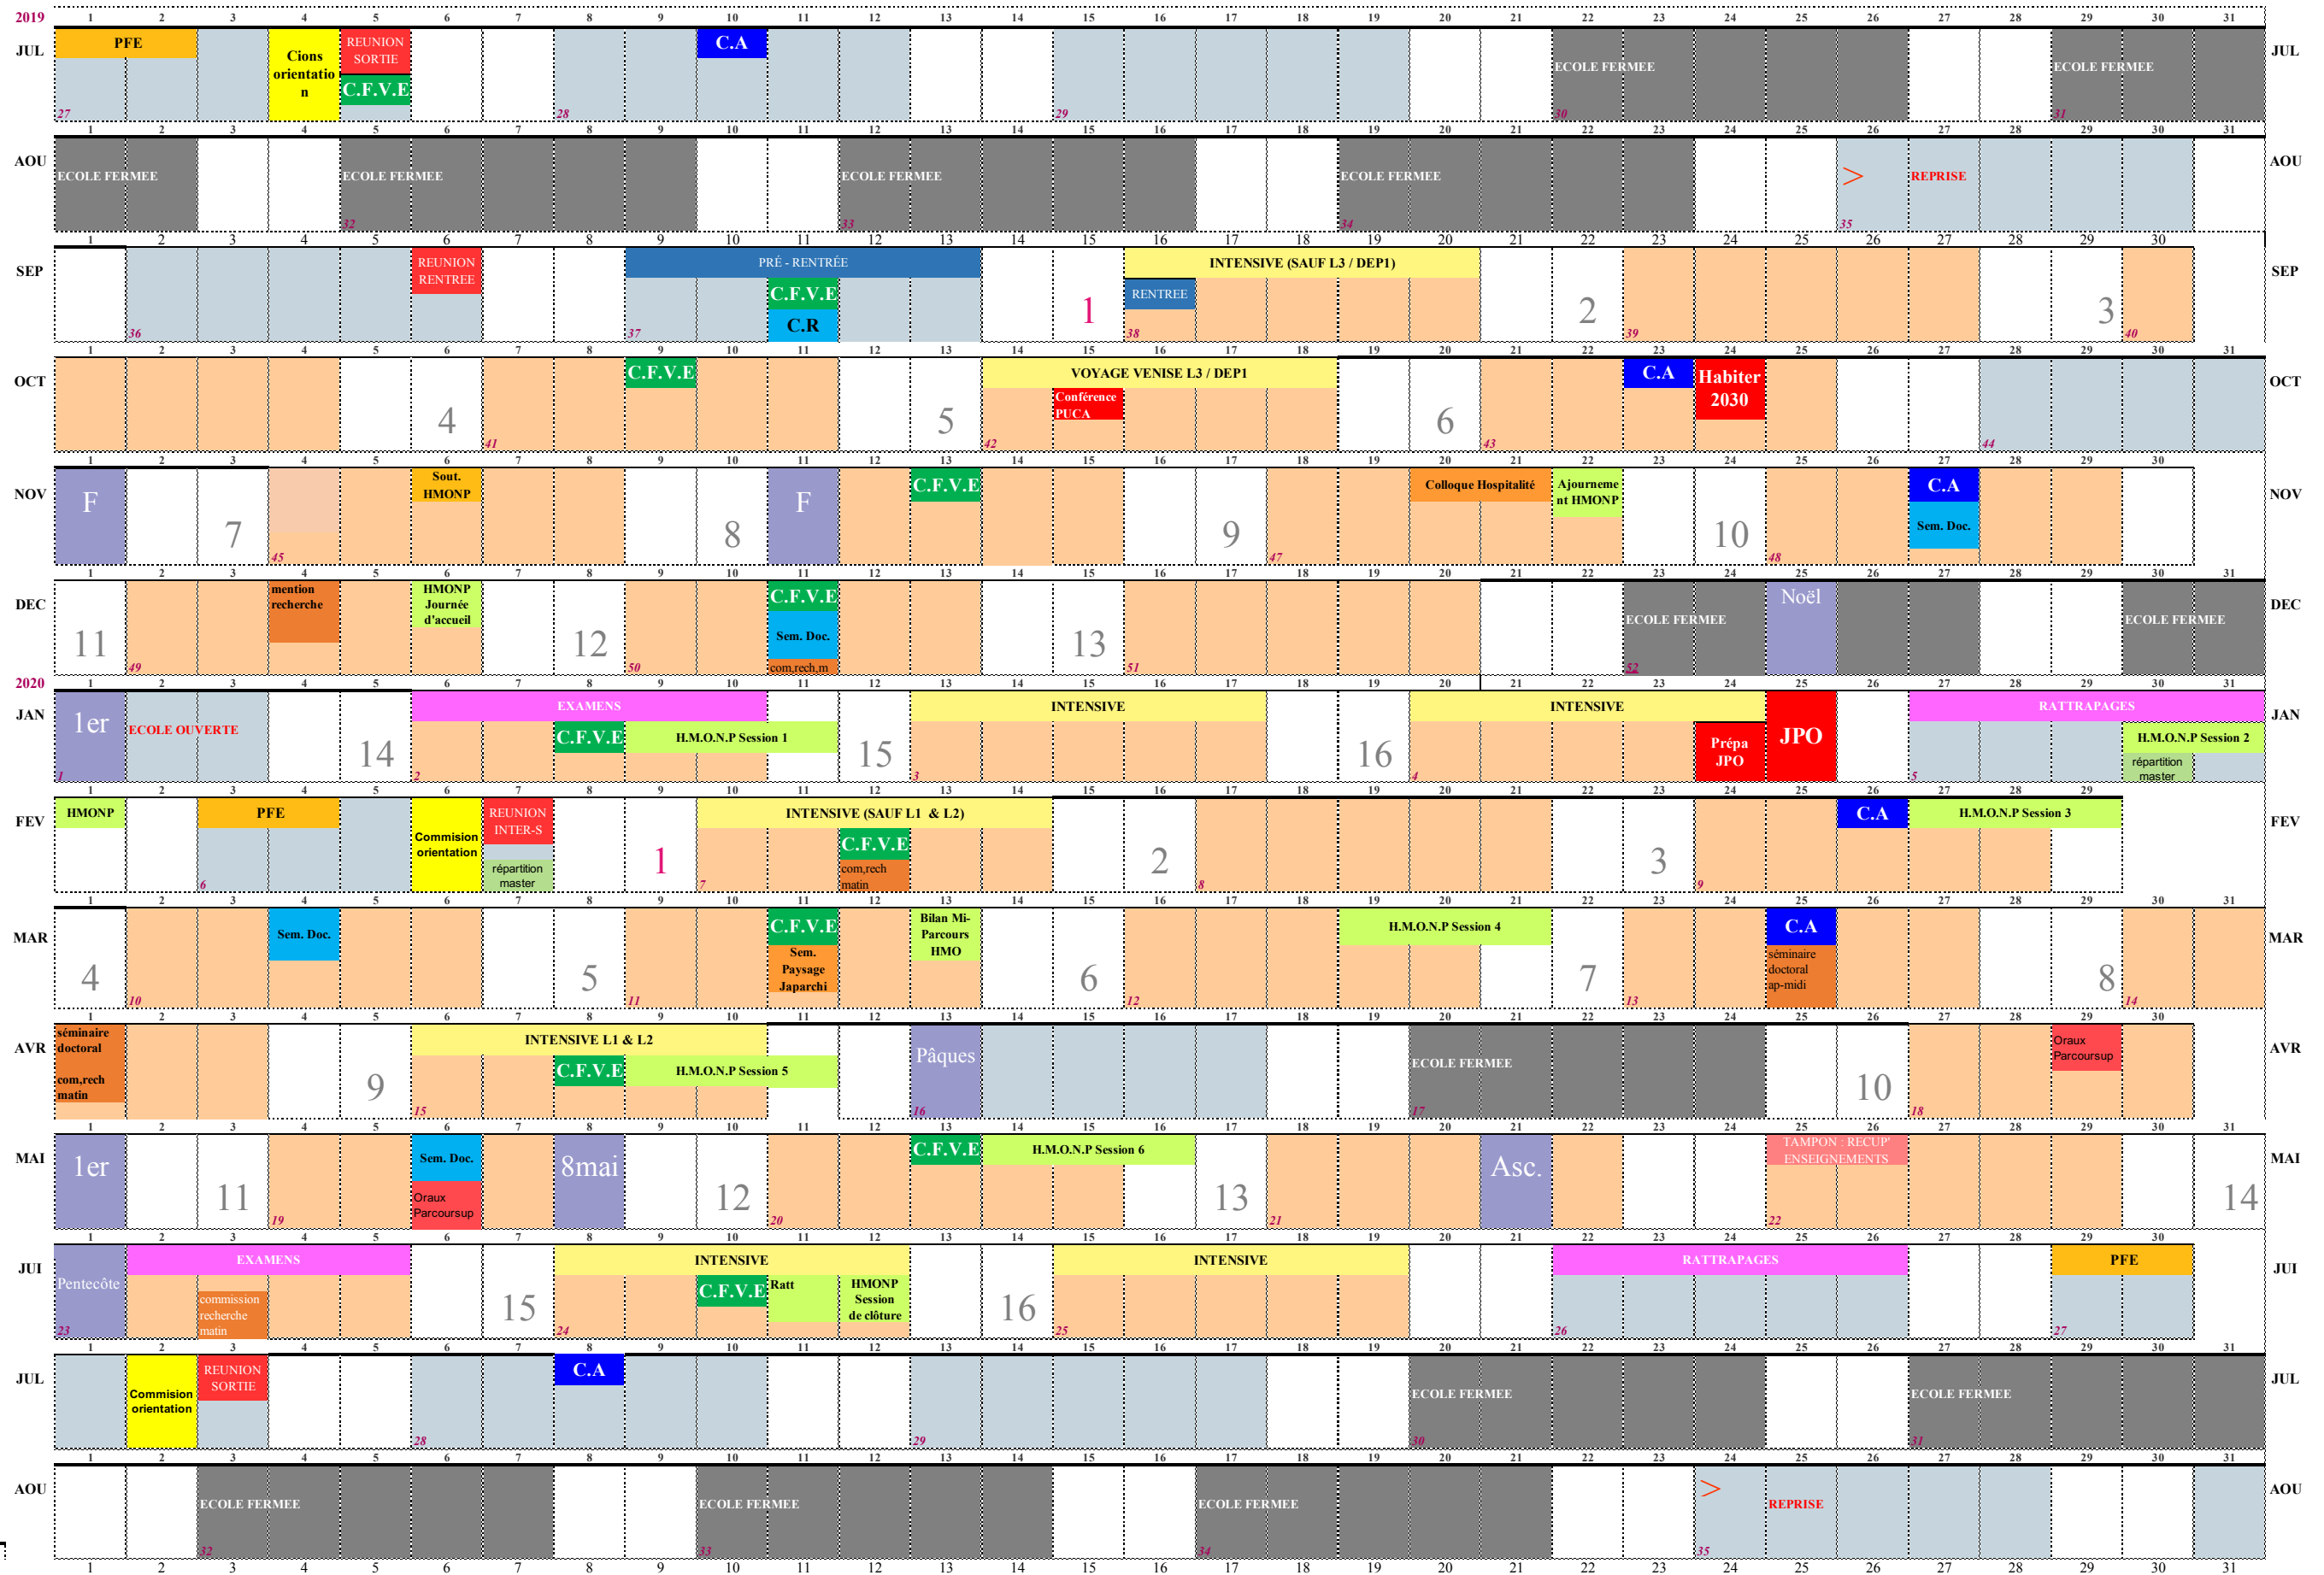

2019 > 2020

mise à jour du
16/04/2020

surhigné noir = vacances scolaires zone B