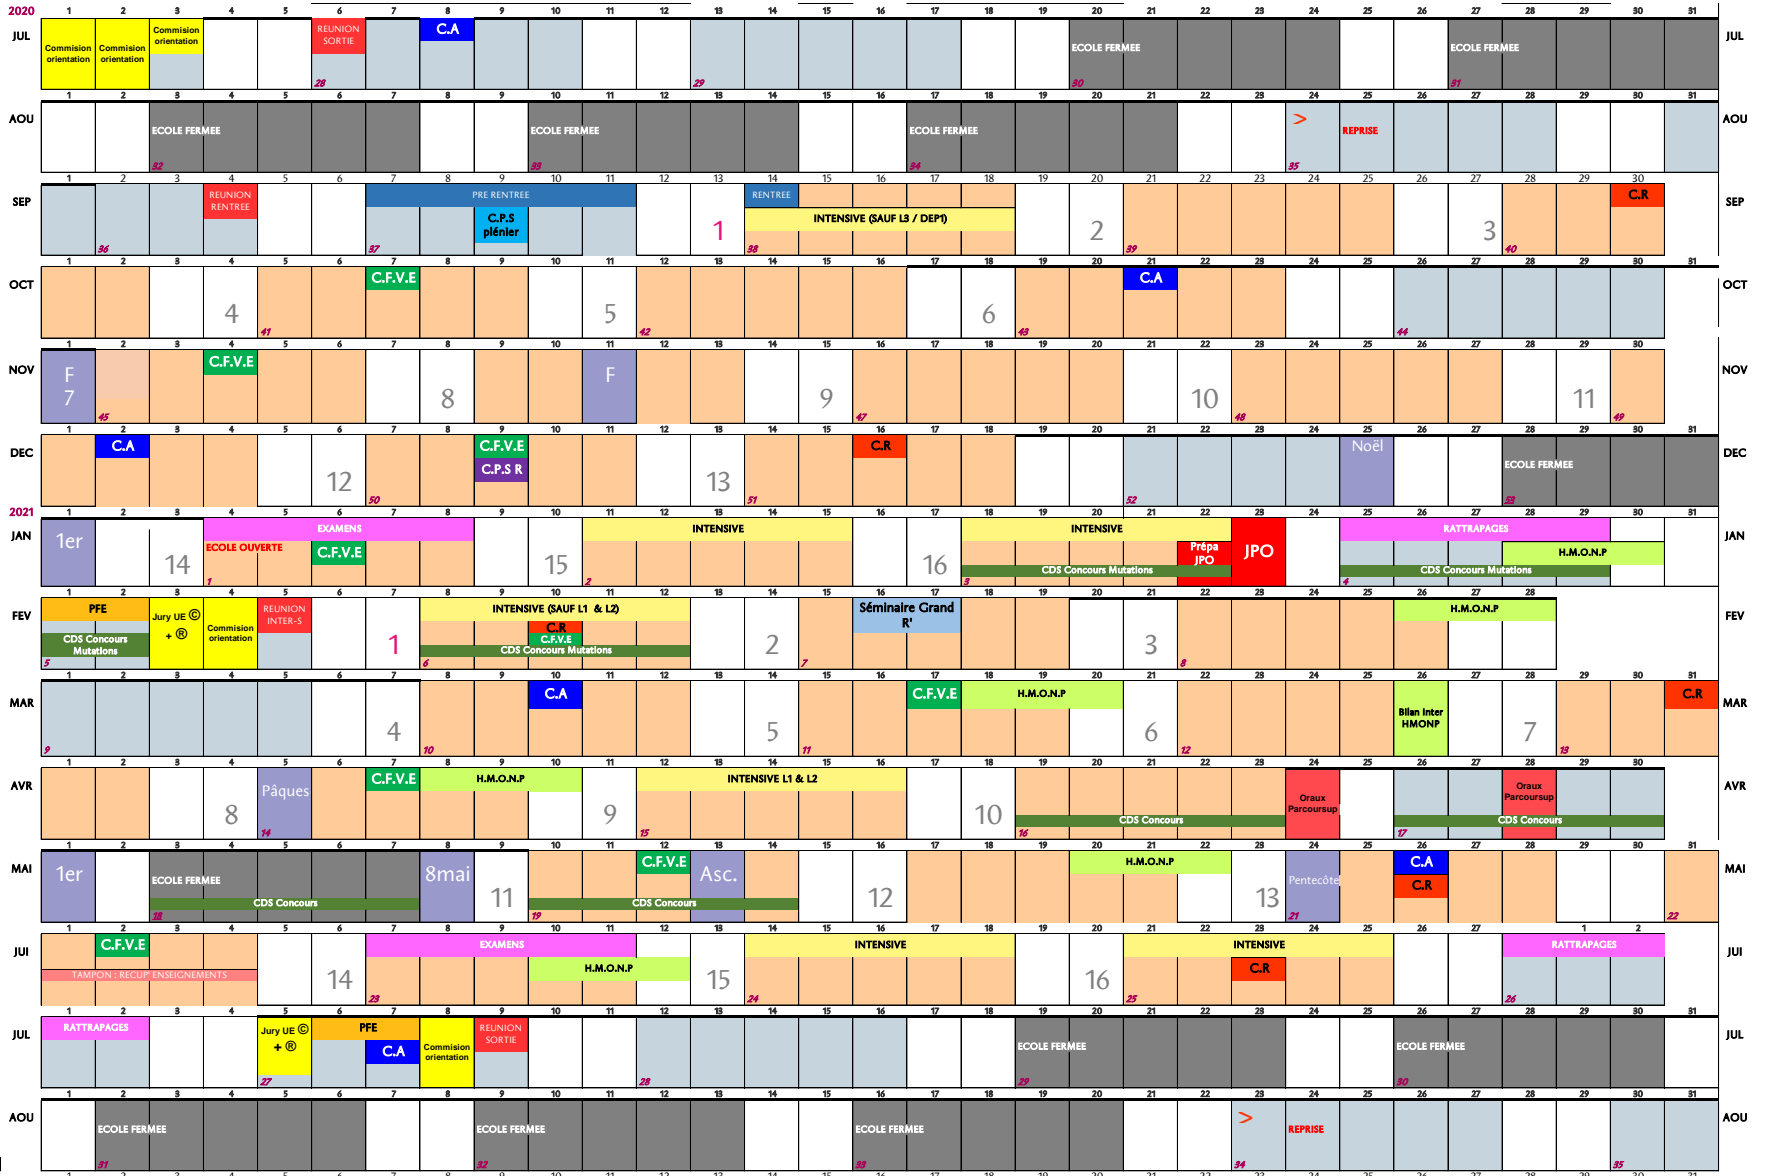

2020 > 2021

mise à jour du 03/02/2021

Calendrier Valable sous réserves des conditions sanitaires

surligné noir = vacances scolaires zone B