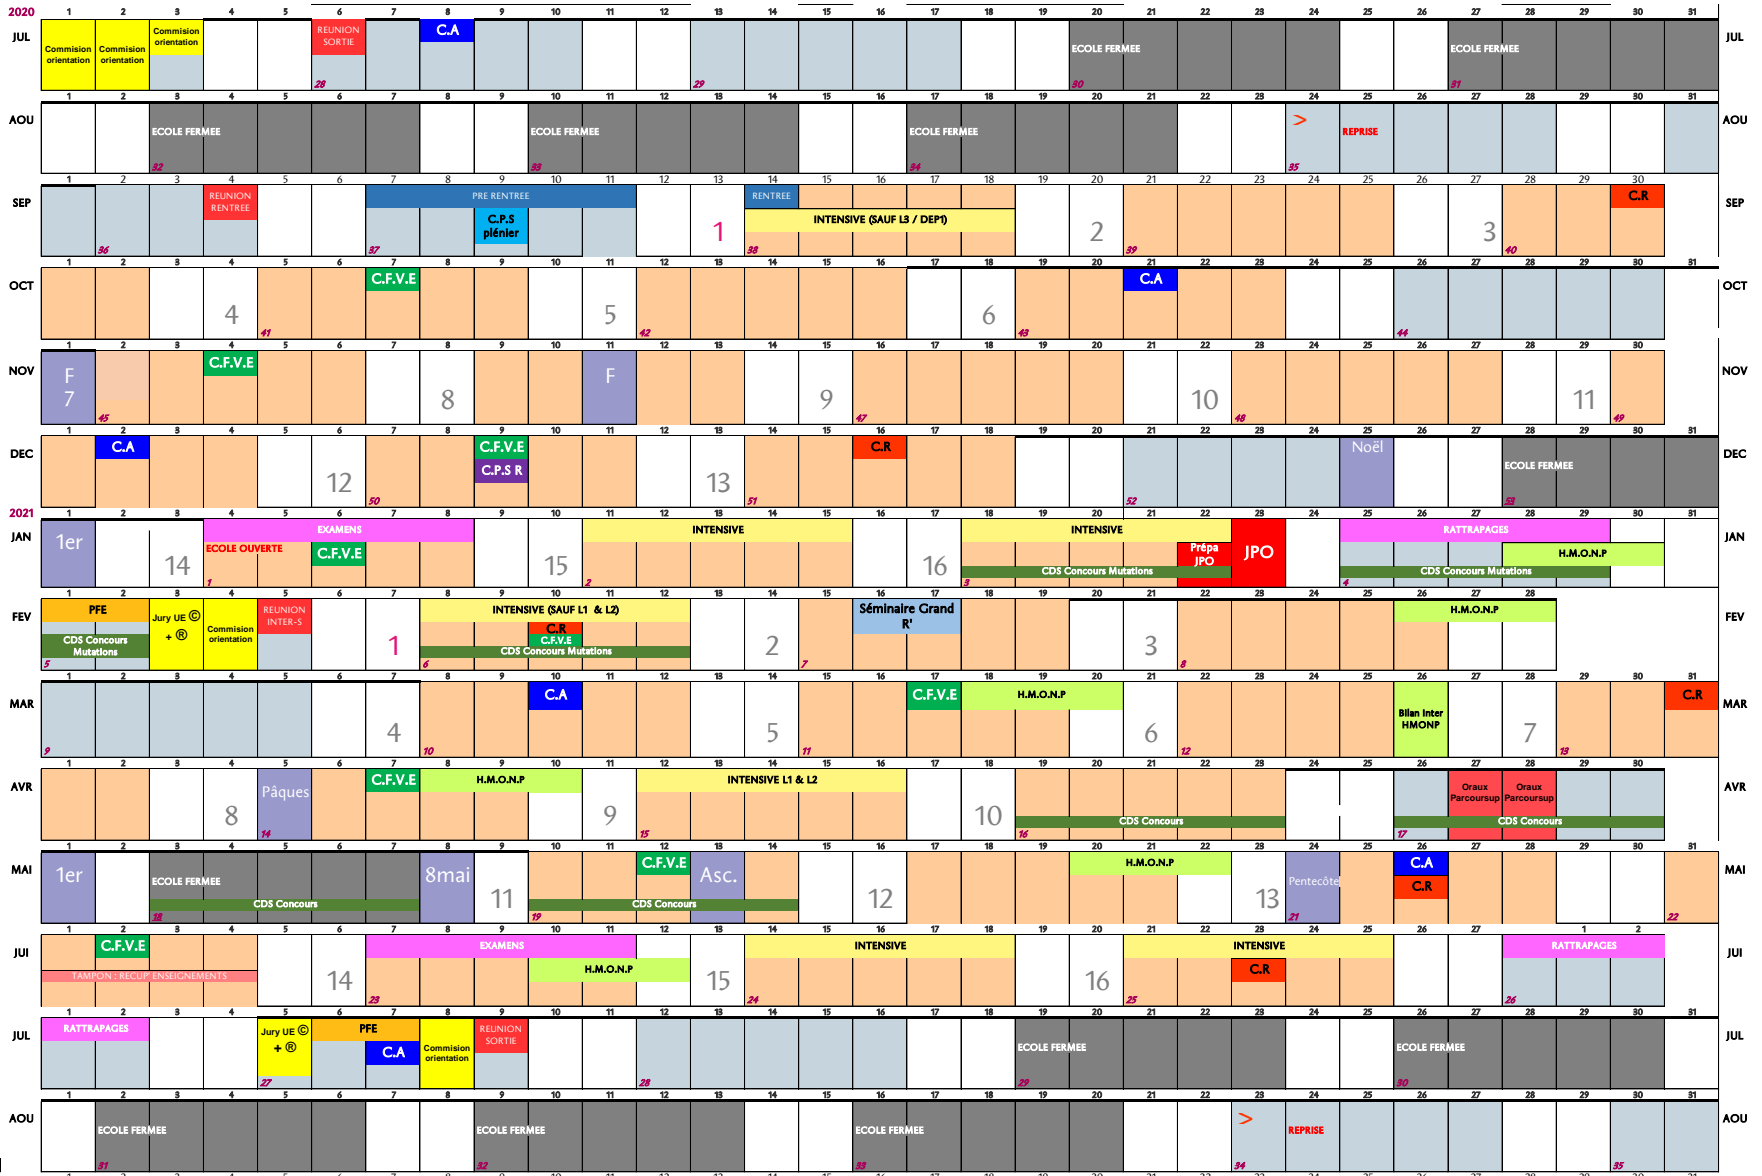

2020 > 2021

mise à jour du 16/03/2021

Calendrier Valable sous réserves des conditions sanitaires

surligné noir = vacances scolaires zone B